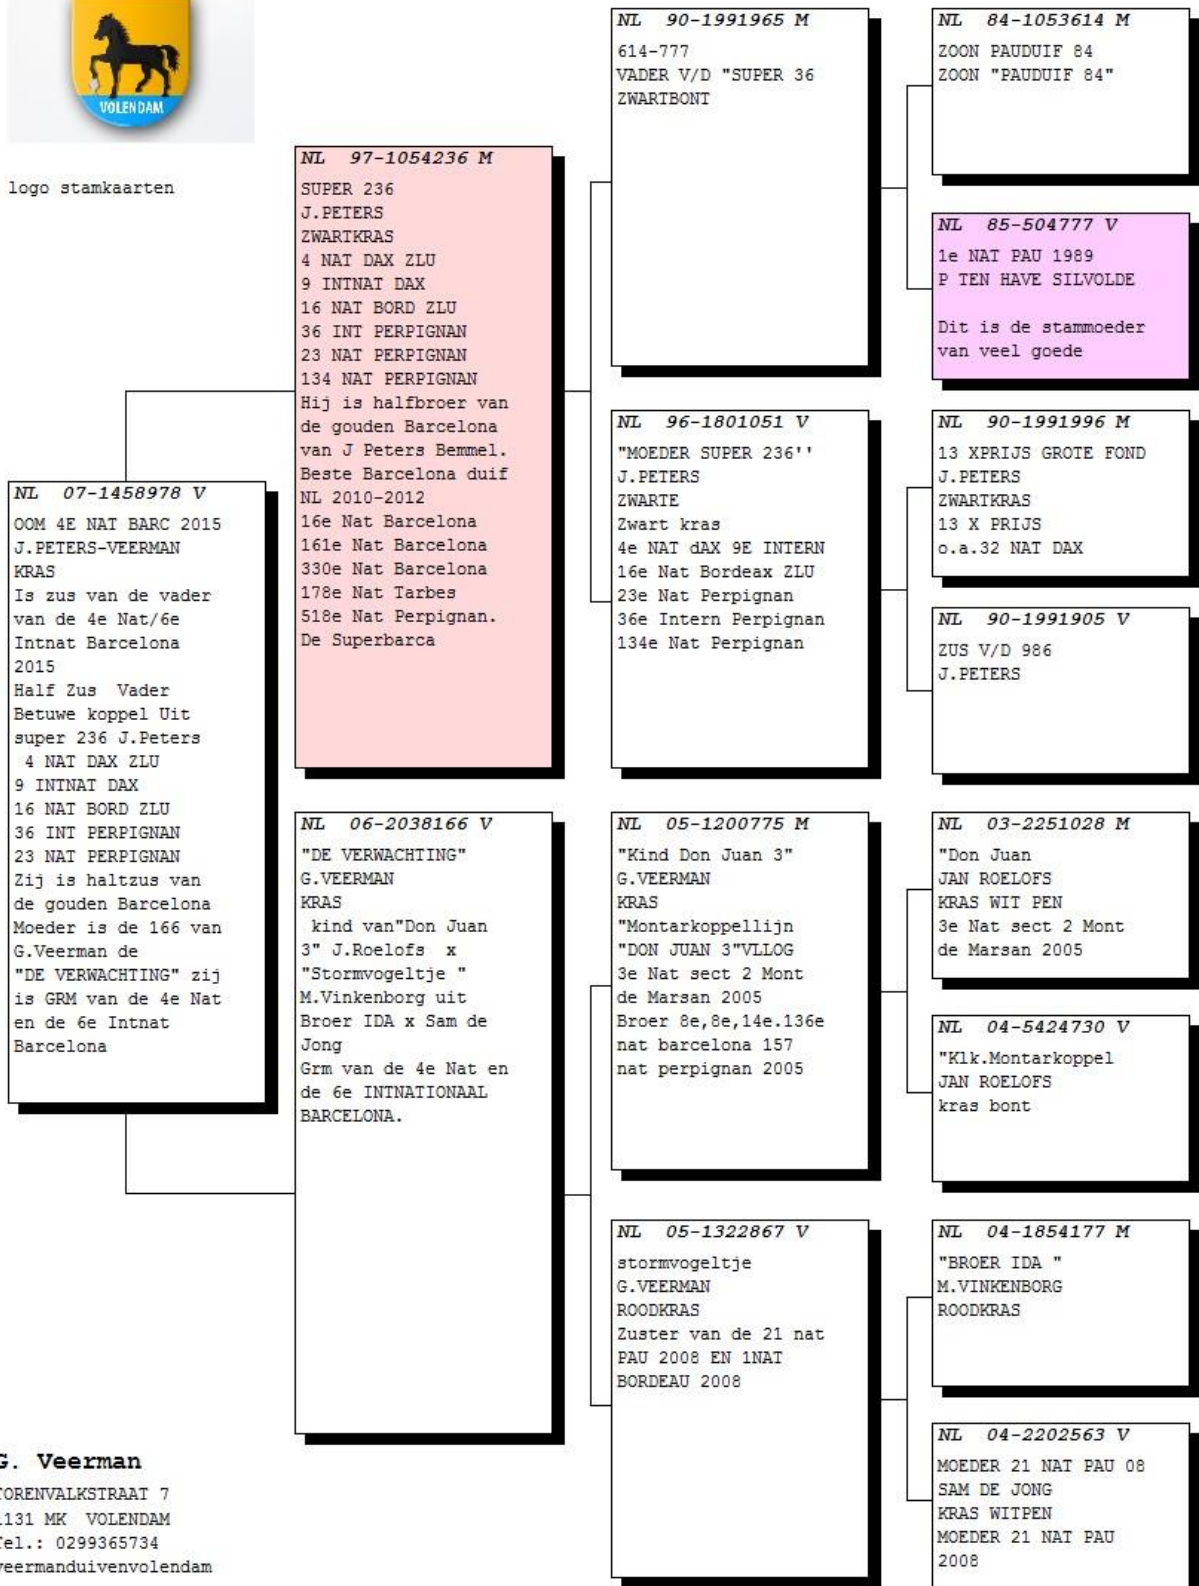

VEERMAN DUIVEN

logo stamkaarten

Stamkaart Postduif: NL 07-1458978 V

G. Veerman

TORENVALKSTRAAT 7
1131 MK VOLENDAM
Tel.: 0299365734
veermanduivenvolendam